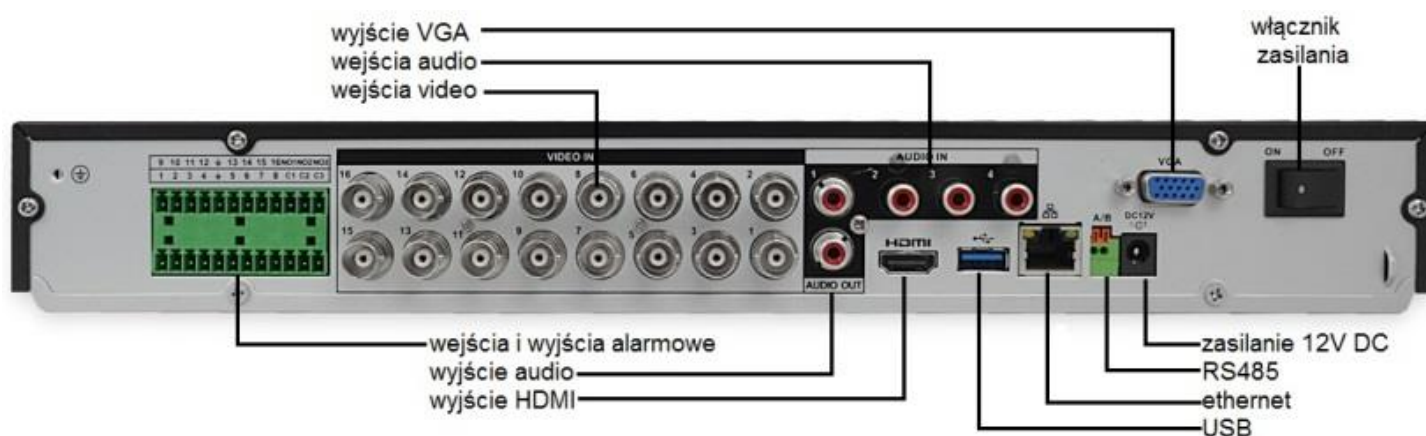

Schemat Podłączeń

* Parametry rejestratora mogą się różnić w zależności od posiadanej wersji firmware.